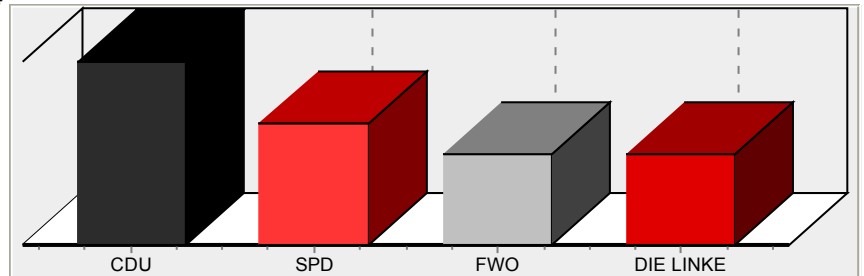

Verteilung der Sitze auf die Wahlvorschlagsträger - gewählte Vertreter -

15.06.2009
09:42 Uhr
Seite: 1

Wahlgebiet: **Oranienbaum**
 Wahlgebiet Nr.: **1**
 Legislaturperiode: **2009-2014**
 Einwohneranzahl: **3338**
 wahlberechtigt: **2976**
 Zahl der Wähler: **1338**
 Wahlbeteiligung: **45,0 %**
 ungültige Stimmen: **51**
 gültige Stimmen insgesamt: **3823**
 Zahl der Sitze: **16**

Wahlvorschlagsträger	Name der Person	Stimmen	Sitzverteilung
Christlich Demokratische Union Deutschlands			6
1	Otto Klempert	504	
2	Maik Strömer	329	
3	Tilo Teichmann	237	
4	Hartwig Thiel	103	
5	Dieter Weißbeck	97	
6	Georg Klawikowski	94	
Sozialdemokratische Partei Deutschlands			4
1	Hans-Peter Schapitz	336	
2	Rainer Kaltoven	128	
3	Holger Zientek	124	
4	Bettina Rumpel	104	
Freie Wähler Oranienbaum			3
1	Paul Weiß	206	
2	Jacqueline Schimmel	158	
3	Günter Dragon	92	
DIE LINKE			3
1	Dieter Rönicke	260	
2	Dirk Möser	187	
3	Katrin Herrmann	109	