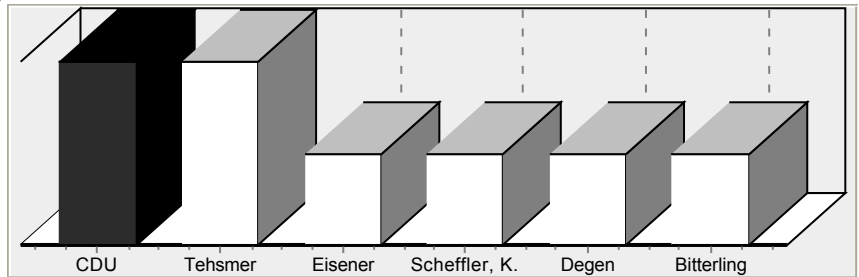

Verteilung der Sitze auf die Wahlvorschlagsträger - gewählte Vertreter -

08.06.2009
09:49 Uhr
Seite: 1

Wahlgebiet: **Rehsen**
 Wahlgebiet Nr.: **1**
 Legislaturperiode: **2009-2014**
 Einwohneranzahl: **258**
 wahlberechtigt: **226**
 Zahl der Wähler: **120**
 Wahlbeteiligung: **53,1 %**
 ungültige Stimmen: **4**
 gültige Stimmen insgesamt: **344**
 Zahl der Sitze: **8**