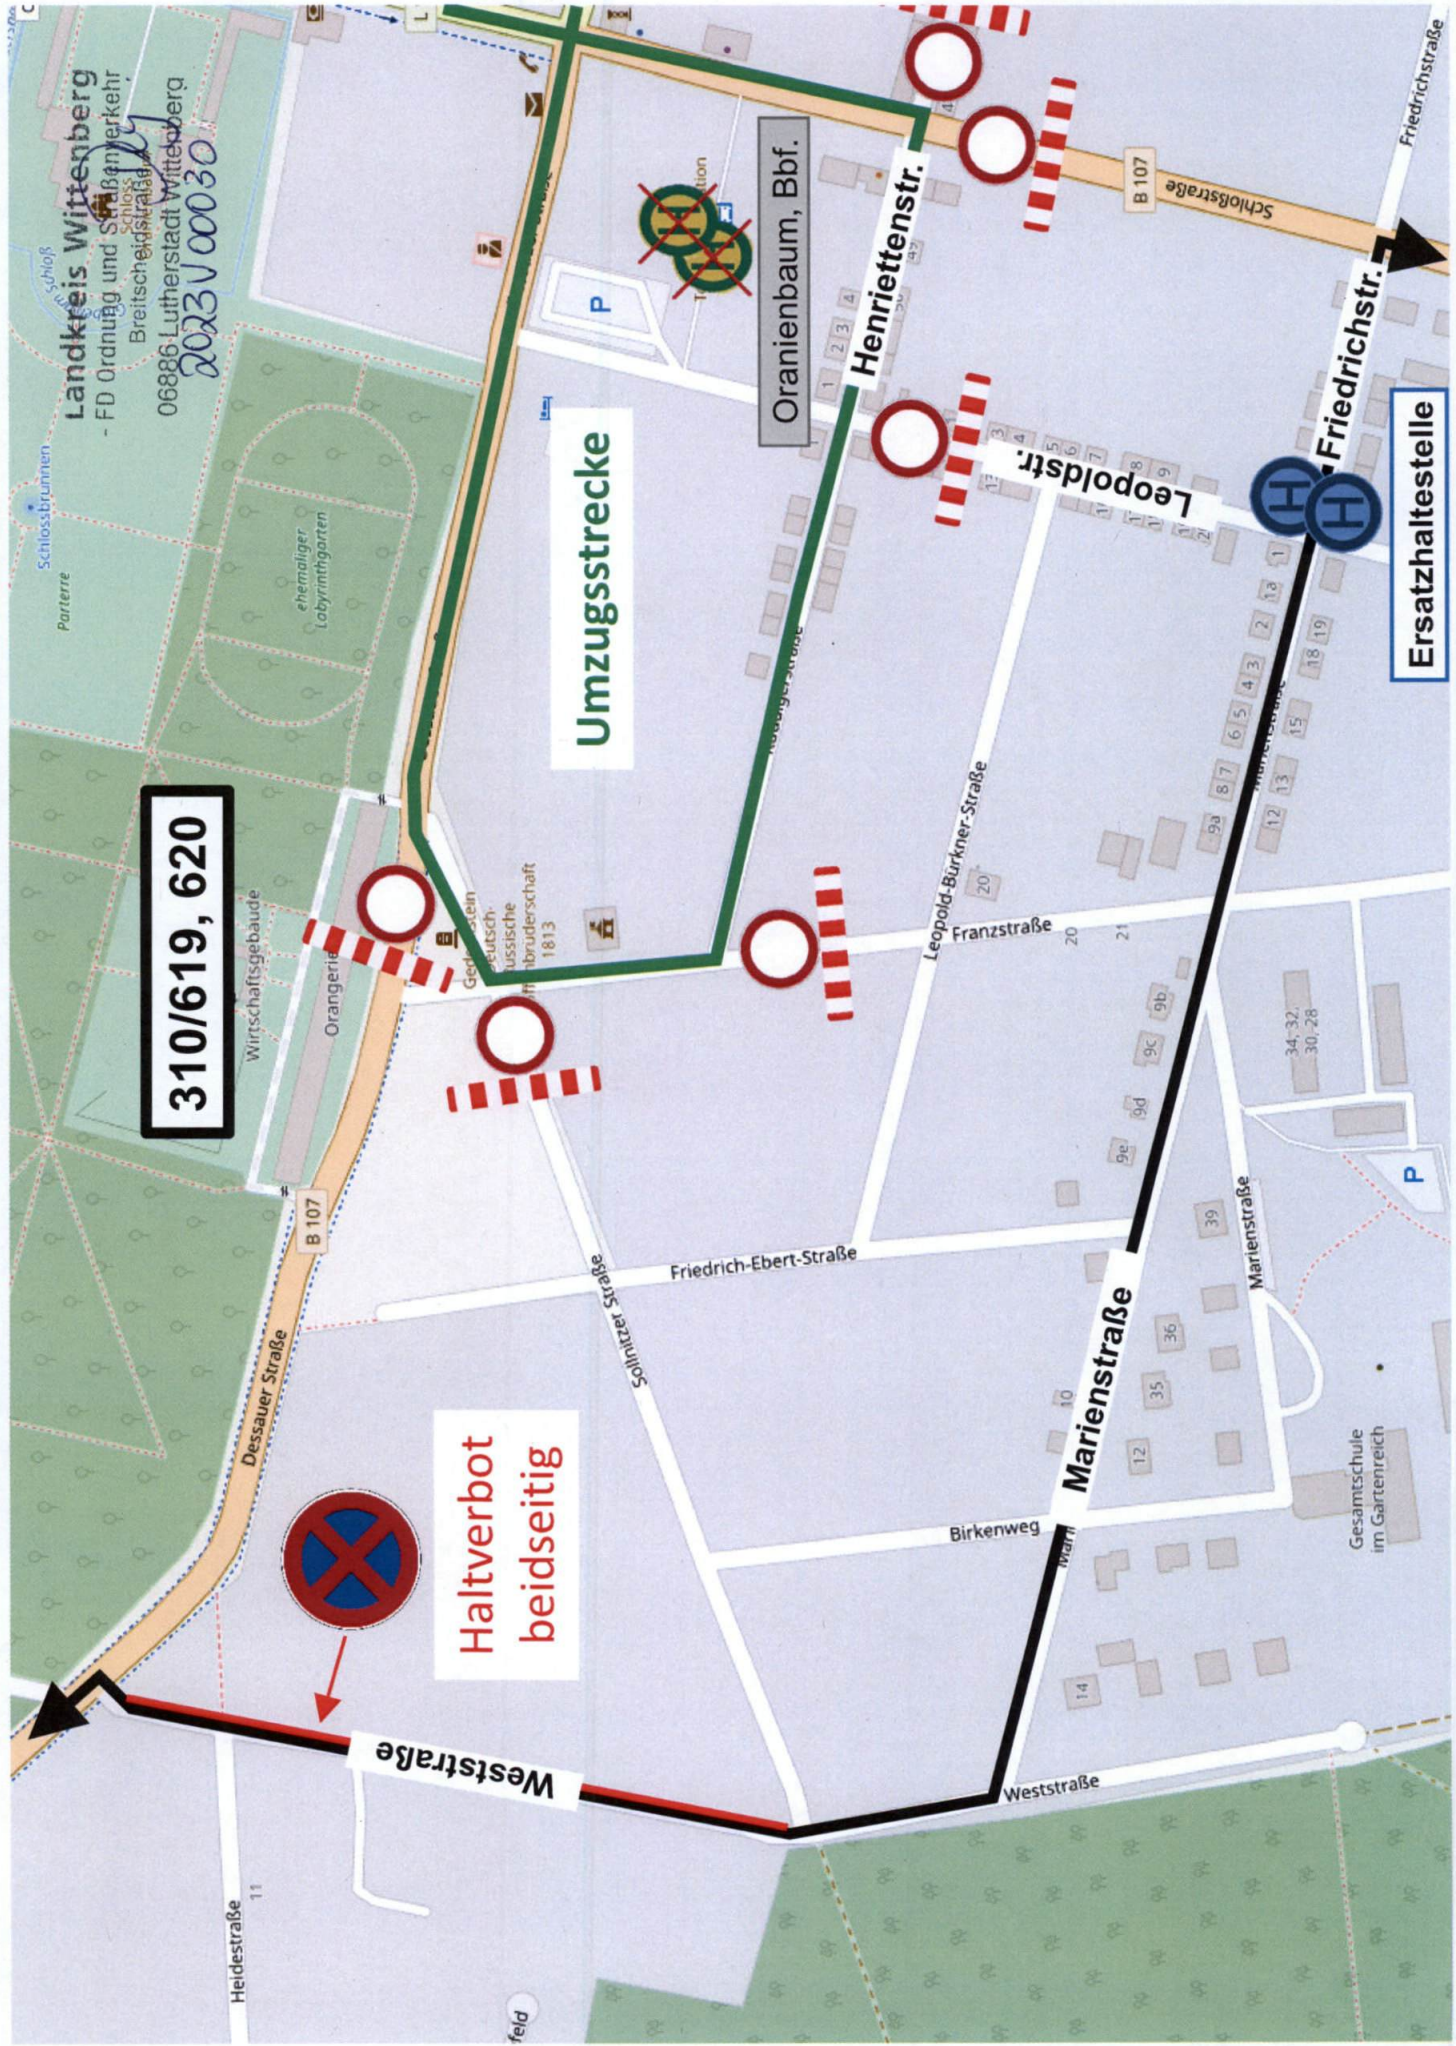

Umleitung Linie 310 Oranienbaum 03.06.23 14 bis 16 Uhr

310/619, 620

**Haltverbot
beidseitig**

Umzugsstrecke

Oranienbaum, Bbf.

Henriettenstr.

Leopoldstr.

Friedrichstr.

Ersatzhaltestelle

Landkreis Wittenberg
- FD Ordnung und Straßenverkehr
Breitscheidstr. 1
06886 Lutherstadt Wittenberg
2023 V 00030