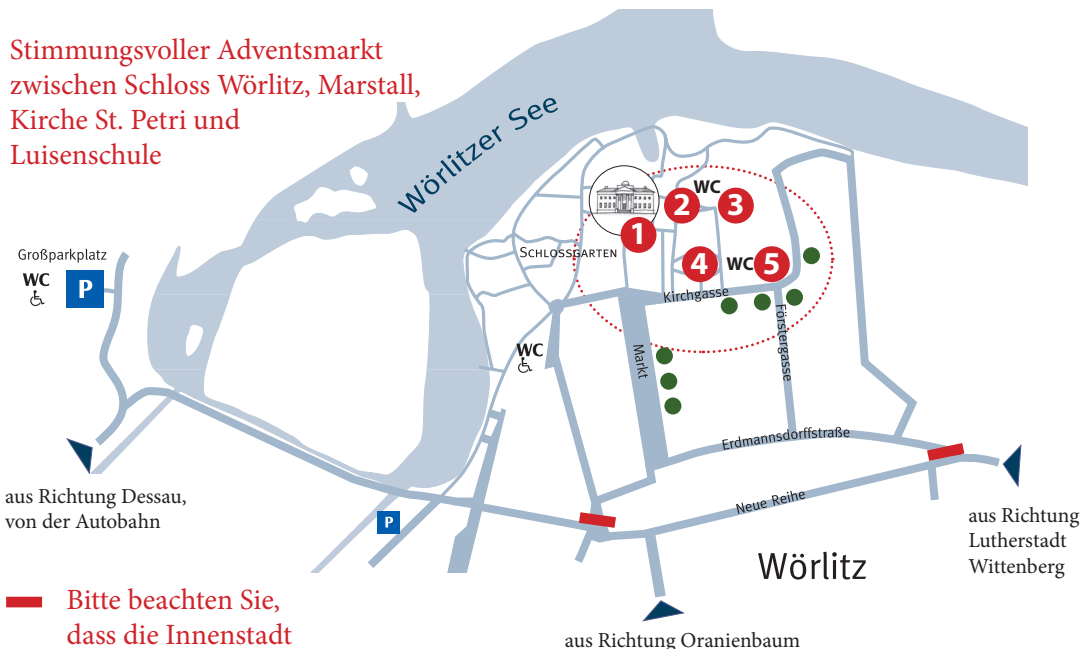

ERSTER ADVENT IN WÖRLITZ

29.11. – 01.12.2024

Stimmungsvoller Adventsmarkt
zwischen Schloss Wörlitz, Marstall,
Kirche St. Petri und
Luisenschule

- 1 Schloss Wörlitz
- 2 Küchegebäude
Sommersaal
Touristinformation
- 3 Haus der Fürstin
- 4 Kirche St. Petri
und Bibelturn
- 5 Luisenschule
Märchenland
Modellbahnausstellung

● Geöffnete Höfe